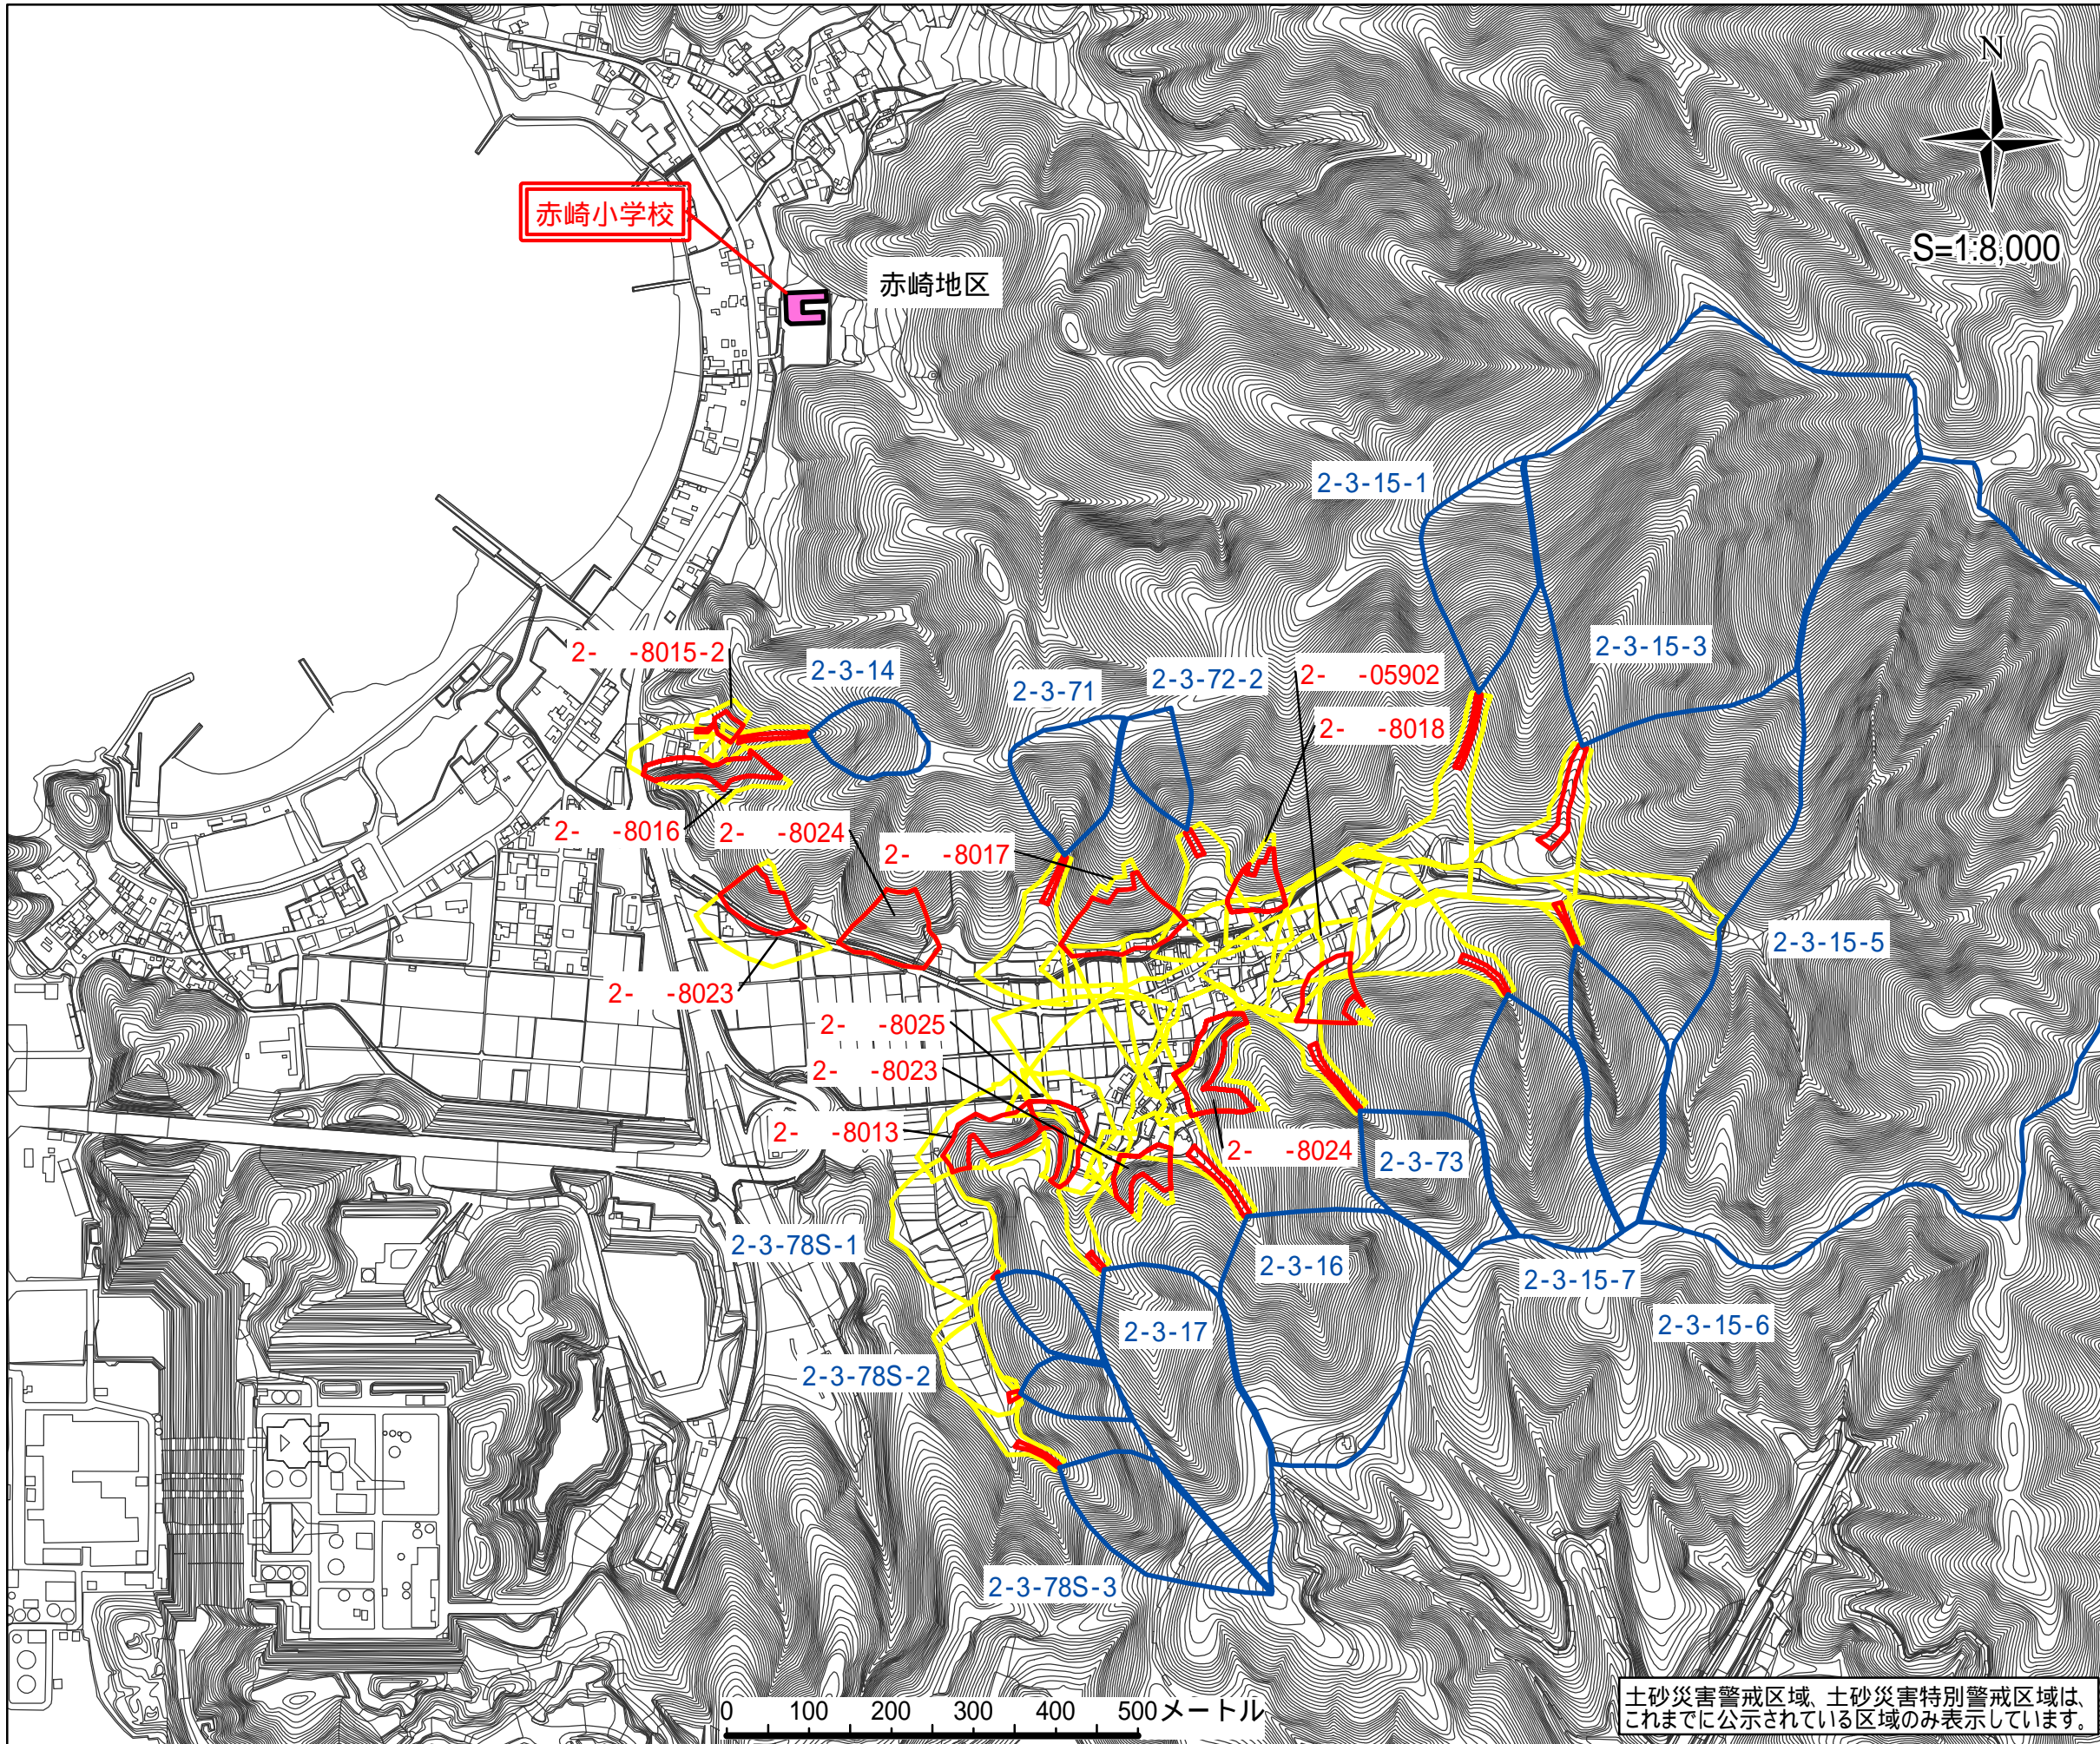

土砂災害ハザードマップ

土砂災害に備えて事前に避難場所の位置を把握しておきましょう！また避難場所へ安全に行けるように避難路を確認しておきましょう！

地図の見方

がけ崩れ(急傾斜地の崩壊)

土砂災害特別警戒区域
(土砂災害により著しい危害のおそれがある土地の区域)

箇所番号

土砂災害警戒区域
(土砂災害により危害のおそれがある土地の区域)

土石流

箇所番号

土砂災害特別警戒区域

土砂災害警戒区域

避難場所

避難場所までの避難路

【地区の名称】

敦賀市田結

*あなたの最寄の避難場所を知っておきましょう

避難場所メモ

避難場所の名称

赤崎小学校

住所

敦賀市赤崎39-8

電話番号

0770-22-1732

土砂災害警戒区域、土砂災害特別警戒区域は、これまでに公示されている区域のみ表示しています。